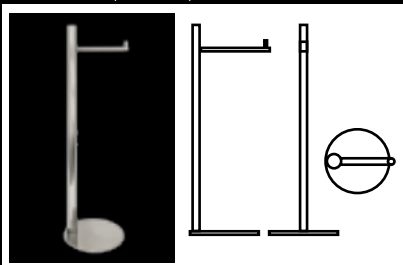

TOALHEIRO

20x15mm | T.35cm

PRATELEIRA (SIMPLES)

25,40mm | T.50cm

PAPELEIRA (DUPLA)

25,40mm | T.50cm

LINHA PARATI

Preamar silencioso de meus mortos.