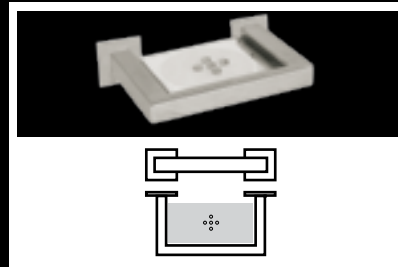

PRATELEIRA

20x10mm | T.50cm

OPÇÃO DE APLIQUE DE CRISTAIS EM TODAS AS PEÇAS.

TOALHEIRO (SIMPLES)

20x10mm | T.30; 40; 50; 60; 70; 80cm

LINHA JACARAÍPE

SABONETEIRA

20x10mm | T.15cm