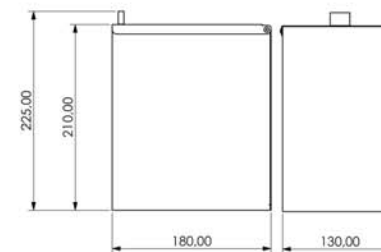

Toalheiro
30cm- A=348 B=300 07.QD02.CR
60cm- A=648 B=600 07.QD04.CR

Toalheiro Duplo
09.QD02.CR

Saboneteira
21.QD00.CR

Porta Shampoo
29.QD00.CR

Porta Shampoo com Grade
29.QD01.CR

Lixeira Retangular com Tampa
61.QD36.IP