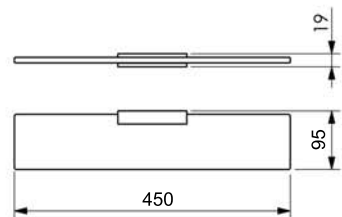

Porta Shampoo
29.CC00.CR