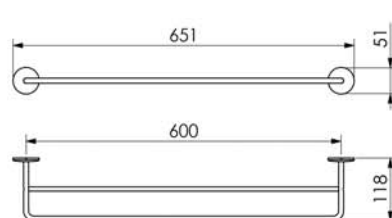

Toalheiro
30cm - A=351 B=300 07.RD02.CR
60cm - A=651 B=600 07.RD04.CR

Toalheiro Duplo
09.RD02.CR

Coluna de Piso com Papeleira e Revisteiro
57.RD03.IP

Coluna de Piso com Papeleira, Reserva e Revisteiro
57.RD04.IP