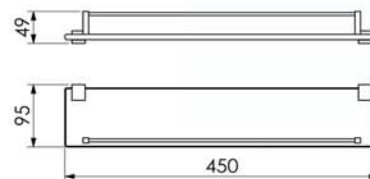

Toalheiro
30cm- A=348 B=300 07.QD02.CR
60cm- A=648 B=600 07.QD04.CR

Toalheiro Duplo
09.QD02.CR

Saboneteira
21.QD00.CR

Porta Shampoo
29.QD00.CR

Porta Shampoo com Grade
29.QD01.CR

Lixeira Retangular com Tampa
61.QD36.IP