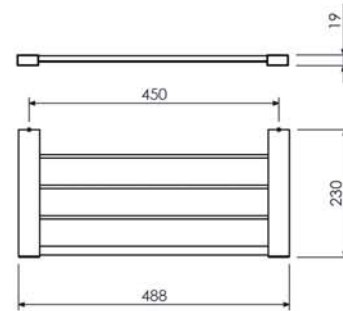

Porta Shampoo
29.OG00.CR

Porta Shampoo com Grade
29.OG01.CR

Porta Roupão
05.OG05.CR

Saboneteira de Box
21.OG01.CR

OMEGA

SOLUÇÕES ESPECIAIS

Toalheiro Rack com Alça

45cm A=488 B=450 13.OG02.CR
60cm A=638 B=600 13.OG06.CR