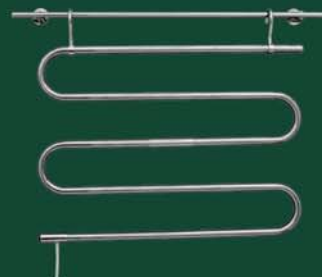

Toalheiro Térmico Portátil Pequeno Dobrável

127V - 19.TR05.IP
220V - 19.TR06.IP