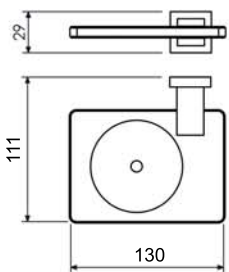

Porta Shampoo com Grade

29.RD01.CR (ROUND)

Toalheiro Duplo

45cm A=479 B=450 09.BR01.CR
60cm A=629 B=600 09.BR02.CR

BARI

TARSILA

Saboneteira de Box
21.BR01.CR

Porta Shampoo
29.BR00.CR