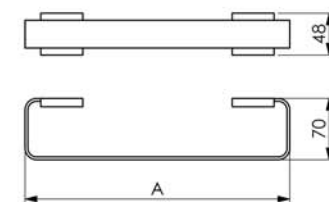

Toalheiro
30cm A=420 B=300 07.TS02.CR
60cm A=720 B=600 07.TS04.CR