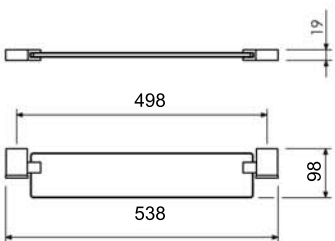

Toalheiro Duplo
45cm - A=479 B=450 09.KP01.CR
60cm - A=629 B=600 09.KP02.CR

Toalheiro Duplo
09.UQ02.CR

Saboneteira de Box
21.UQ01.CR

Cabide
05.KP00.CR

Toalheiro
20cm - A=229 B=200 07.KP01.CR
30cm - A=329 B=300 07.KP02.CR
45cm - A=479 B=450 07.KP03.CR
60cm - A=629 B=600 07.KP04.CR