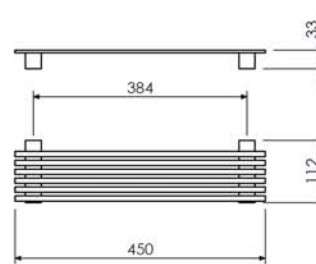

Papeleira
01.TW01.CR

Cabide
05.TW00.CR

Toalheiro
30cm - A=366 B=300 07.TW02.CR
60cm - A=666 B=600 07.TW04.CR

Toalheiro Duplo
09.TW02.CR

Saboneteira
21.TW01.CR

Saboneteira de Sobrepor
30cm - A=300 B=230 23.TW01.CR
35cm - A=350 B=280 23.TW02.CR
40cm - A=400 B=330 23.TW03.CR