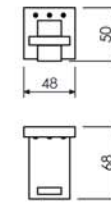

Cabide
05.TB00.CR