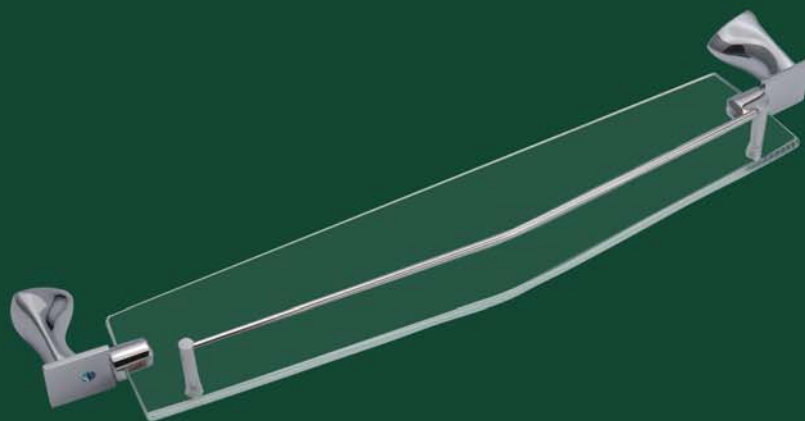

MAGNIFIQUE BLEU

SWAROVSKI ELEMENTS

Mais um design exclusivo de nossa empresa, diferencia-se do lugar comum com seu perfil orgânico, além de contar com a graça de um cristal Swarovski na cor azul, que destaca a sua aplicação. Sua sala de banho com um brilho especial!

Papeleira; Cabide; Toalheiro; Saboneteira de Box; Porta Shampoo; Porta Shampoo com Grade.

Porta Shampoo com Grade
29.MB01.CR

Medidas, códigos e desenhos técnicos 38