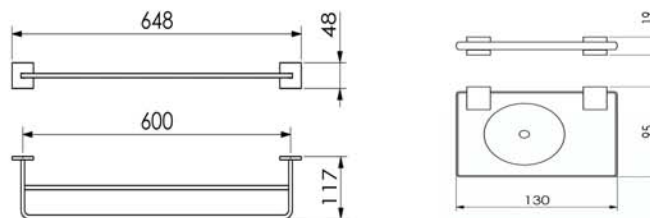

Toalheiro
30cm- A=348 B=300 07.QD02.CR
60cm- A=648 B=600 07.QD04.CR

Toalheiro Duplo
09.QD02.CR

Saboneteira
21.QD00.CR

Porta Shampoo
29.QD00.CR

Porta Shampoo com Grade
29.QD01.CR

Lixeira Retangular com Tampa
61.QD36.IP