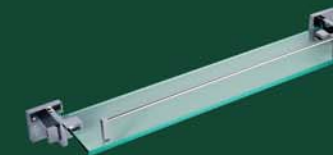

Porta Shampoo com Grade
29.TB01.CR