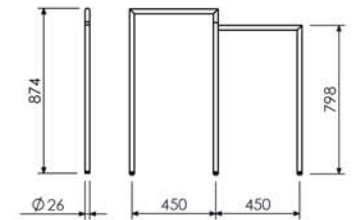

Toalheiro Rack sem Alça

45cm 13.OG01.CR

Toalheiro Duplo

45cm A=488 B=450 09.OG01.CR
60cm A=638 B=600 09.OG02.CR

Coluna Porta Roupão de Piso

11.SO05.CR

Toalheiro Articulado de Piso

11.SO04.CR