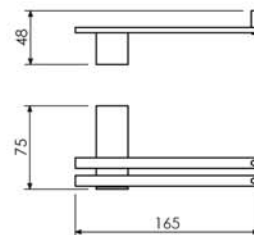

Papeleira
01.SD01.CR

Cabide
05.SD00.CR

Toalheiro
30cm - A=352 B=303 C=63 07.SD02.CR
60cm - A=652 B=604 C=74 07.SD04.CR

Toalheiro Duplo
09.SD01.CR

Porta Shampoo
29.SD01.CR

Saboneteira de Box
21.SD01.CR

TWICE