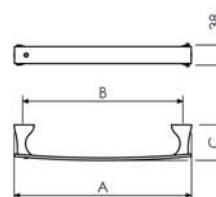

SQUARE

MAGNIFIQUE BLEU & MAGNIFIQUE ROSE

Cod. Rose 01.MR01.CR
Cod. Bleu 01.MB01.CR

Cod. Rose 05.MR00.CR
Cod. Bleu 05.MB00.CR

Toalheiro

Cod. Rose 21.MR01.CR
Cod. Bleu 21.MB01.CR

Cod. Rose 29.MR00.CR
Cod. Bleu 29.MB00.CR

Cod. Rose 29.MR01.CR
Cod. Bleu 29.MB01.CR