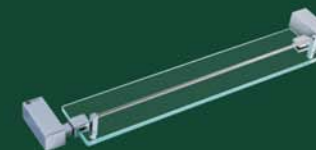

Porta Shampoo
29.KP00.CR

Porta Shampoo com Grade
29.KP01.CR

Toalheiro Rack com Alça
45cm - 13.KP.02.CR

Toalheiro Rack sem Alça
45cm - 13.KP01.CR

PALERMO

 A simplicidade em acessórios para salas de banhos com toda sua essência. Para quem deseja qualidade e espera que o produto conserve suas características iniciais por muitos anos. Um belo produto!