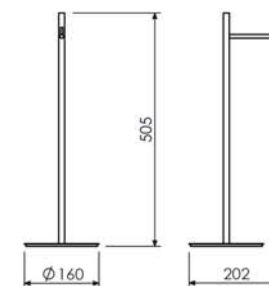

Coluna de Piso com Papeleira
57.RD01.IP