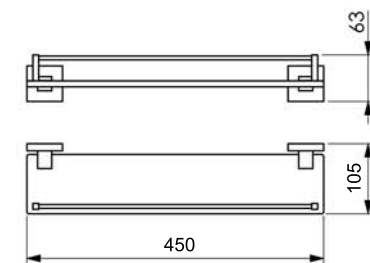

Papeleira
01.TS01.CR

Cabide
05.TS00.CR

Toalheiro
30cm A=420 B=300 07.TS02.CR
60cm A=720 B=600 07.TS04.CR

Porta Shampoo com Grade
29.BR01.CR

Toalheiro Duplo
60cm - 09.TS02.CR

Saboneteira de Box
21.TS01.CR

Porta Shampoo
29.TS00.CR