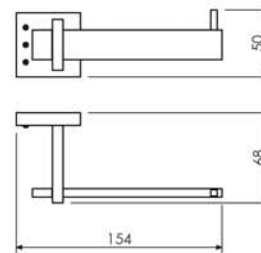

Toalheiro

30cm 12" A=342 B=300 C=81
07.CY02.CR
60cm 24" A=642 B=600 C=88
07.CY04.CR

Toalheiro Argola
15.CY00.CR

Saboneteira de Box
21.CY00.CR

Porta Shampoo
29.CY00.CR

Porta Shampoo com Grade
29.CY01.CR

TRÈS BIEN