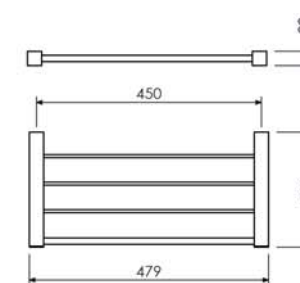

Toalheiro Rack sem Alça
45cm - 13.KP01.CR