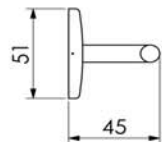

ROUND

Cabide
05.RD00.CR

Cabide Reto
05.RD03.CR

Papeleira
01.RD00.CR

Toalheiro de Bancada
Haste Dupla
17.RD01.CR

Toalheiro de Bancada
Haste Simples
17.RD02.CR

Puxador para Portas
de Vidro
59.RD04.CR

Cabide Reto Duplo
05.RD04.CR