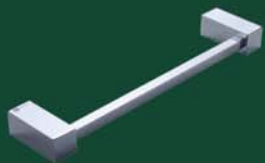

Toalheiro

20cm - 07.KP01.CR
30cm - 07.KP02.CR
45cm - 07.KP03.CR
60cm - 07.KP04.CR