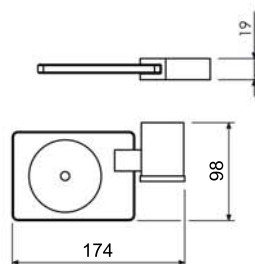

Saboneteira de Box
21.UQ01.CR