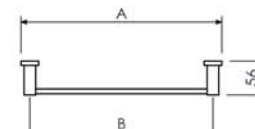

Saboneteira de Box

21.RD01.CR (ROUND)

Cabide Duplo

05.BR02.CR

Toalheiro

20cm A=229 B=200 07.BR01.CR
30cm A=329 B=300 07.BR02.CR
45cm A=479 B=450 07.BR03.CR
60cm A=629 B=600 07.BR04.CR

Porta Shampoo

29.RD00.CR (ROUND)