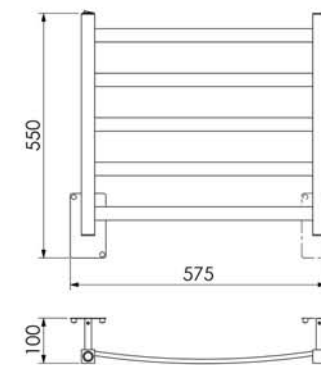

Ruby Pequeno Fio Oculto
19.TY02.IP

Sapphire Grande
19.TS03.IP

Sapphire Pequeno
19.TS01.IP

Sapphire Grande Fio Oculto
19.TS04.IP

Sapphire Pequeno Fio Oculto
19.TS02.IP

TOALHEIROS TÉRMICOS ROUND / PISO

iOTT

Portátil Pequeno