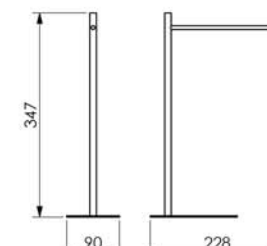

Toalheiro de Bancada
Haste Simples
17.RD02.CR