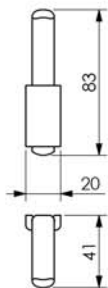

Cabide

05.EL00.CR