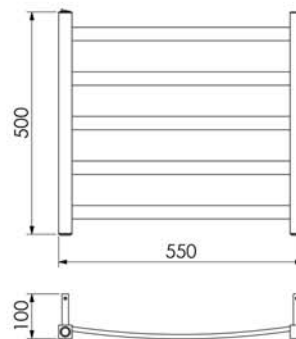

Sapphire Pequeno
19.TS01.IP