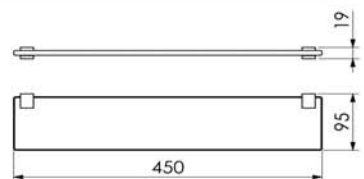

Toalheiro
30cm- A=348 B=300 07.QD02.CR
60cm- A=648 B=600 07.QD04.CR

Toalheiro Duplo
09.QD02.CR

Saboneteira
21.QD00.CR

Porta Shampoo
29.QD00.CR

Porta Shampoo com Grade
29.QD01.CR

Lixeira Retangular com Tampa
61.QD36.IP