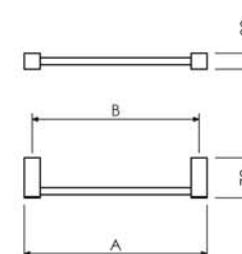

Toalheiro Duplo
45cm - A=479 B=450 09.KP01.CR
60cm - A=629 B=600 09.KP02.CR

Toalheiro Duplo
09.UQ02.CR

Saboneteira de Box
21.UQ01.CR

Cabide
05.KP00.CR

Toalheiro
20cm - A=229 B=200 07.KP01.CR
30cm - A=329 B=300 07.KP02.CR
45cm - A=479 B=450 07.KP03.CR
60cm - A=629 B=600 07.KP04.CR