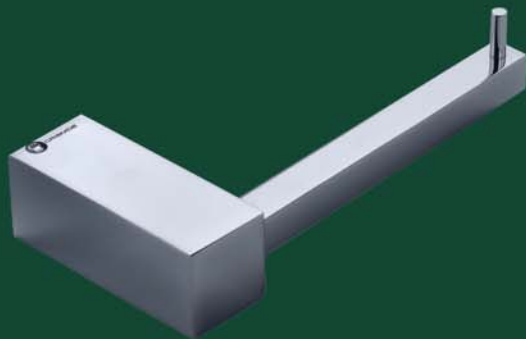

KAPA

Também acompanhando a mais recente tendência de design, a coleção Kapa é construída com linhas quadradas. Neste caso, deriva da base quadrada uma barra com perfil quadrado, formando um conjunto harmonioso e altamente decorativo.

Papeleira; Cabide; Porta Roupão; Toalheiro; Toalheiro Duplo; Saboneteira; Porta Shampoo; Porta Shampoo com Grade; Toalheiro Rack sem Alça; Toalheiro Rack com Alça

Medidas, códigos e desenhos técnicos 36, 37