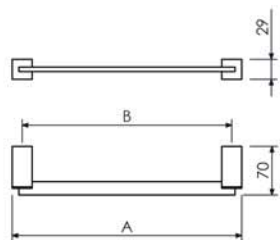

Toalheiro Duplo
09.PL02.CR

Saboneteira de Box
21.PL01.CR

Porta Shampoo
29.PL00.CR

Porta Shampoo com Grade
29.PL01.CR

SQUARE

Papeleira
01.SQ01.CR

Cabide
05.SQ00.CR

Toalheiro
30cm - A=329 B=300 07.SQ02.CR
60cm - A=629 B=600 07.SQ04.CR