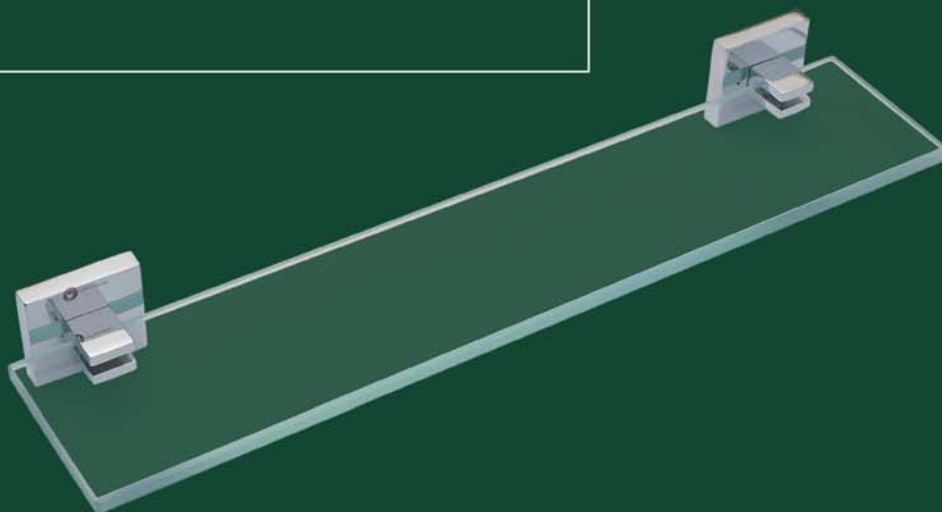

Porta Shampoo com Grade
29.BR01.CR

TARSILA

 Conceção moderna e arrojada, a linha Tarsila é uma clara demonstração que bom-gosto e economia é um binômio possível. Desenho robusto e moderno, é uma das melhores criações da CRISMOE. Com seu perfil retangular e o belo sistema de fixação, seguramente irá contribuir com classe e elegância para a decoração de sua Sala de Banho.