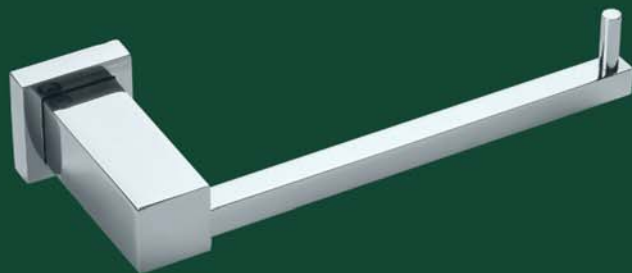

Porta Shampoo
22.RD00.CR (Round)

Porta Shampoo com Grade
29.RD01.CR (Round)

BARI

 Esta coleção é uma de nossas campeãs de vendas, eleita pelas formas quadradas, que são o "look" do momento. Esta bela e bem apresentada linha tem o charme e a elegância exigidos, além do bom gosto. Note que seus componentes, todos com perfis quadrados, se harmonizam e se completam com perfeição.