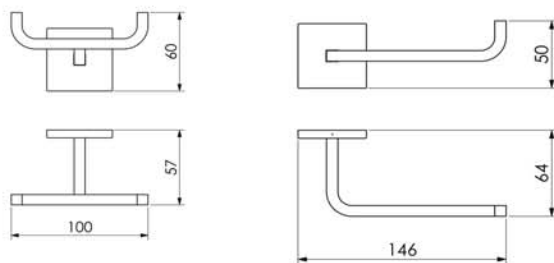

Cabide Reto Duplo
05.QD04.CR

Papeleira
01.QD00.CR