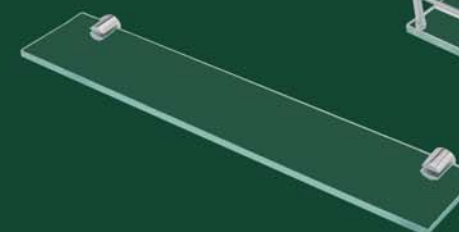

Toalheiro
30cm - 07.RD02.CR
60cm - 07.RD04.CR

Toalheiro Duplo
09.RD02.CR

Saboneteira
21.RD00.CR

Porta Shampoo
29.RD00.CR

Porta Shampoo com Grade
29.RD01.CR

 A praticidade, simplicidade e cumplicidade estão implícitas nesta coleção. Prática, pois resolve vários problemas, como os de pequenos espaços. Simples porque seus traços são retos, diretos, e essas características traduzem elegância. Cúmplice, pois seu perfil combina com todas as linhas redondas da Crismoe. A Linha Round é extremamente eclética e traz um conceito de produtos com a modernidade de nossos dias!