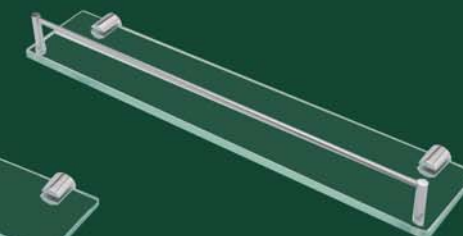

Toalheiro
30cm - 07.RD02.CR
60cm - 07.RD04.CR

Toalheiro Duplo
09.RD02.CR

Saboneteira
21.RD00.CR

Porta Shampoo
29.RD00.CR

Porta Shampoo com Grade
29.RD01.CR

 A praticidade, simplicidade e cumplicidade estão implícitas nesta coleção. Prática, pois resolve vários problemas, como os de pequenos espaços. Simples porque seus traços são retos, diretos, e essas características traduzem elegância. Cúmplice, pois seu perfil combina com todas as linhas redondas da Crismoe. A Linha Round é extremamente eclética e traz um conceito de produtos com a modernidade de nossos dias!