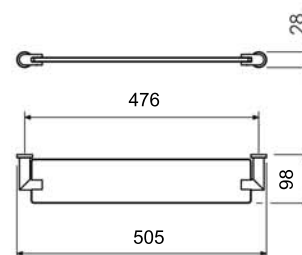

Porta Shampoo
29.PL00.CR