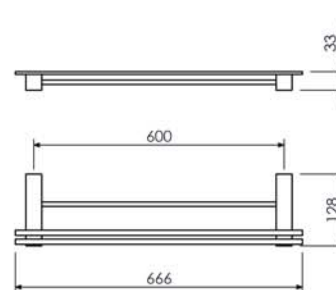

Saboneteira
21.TW01.CR

Toalheiro Duplo
09.TW02.CR