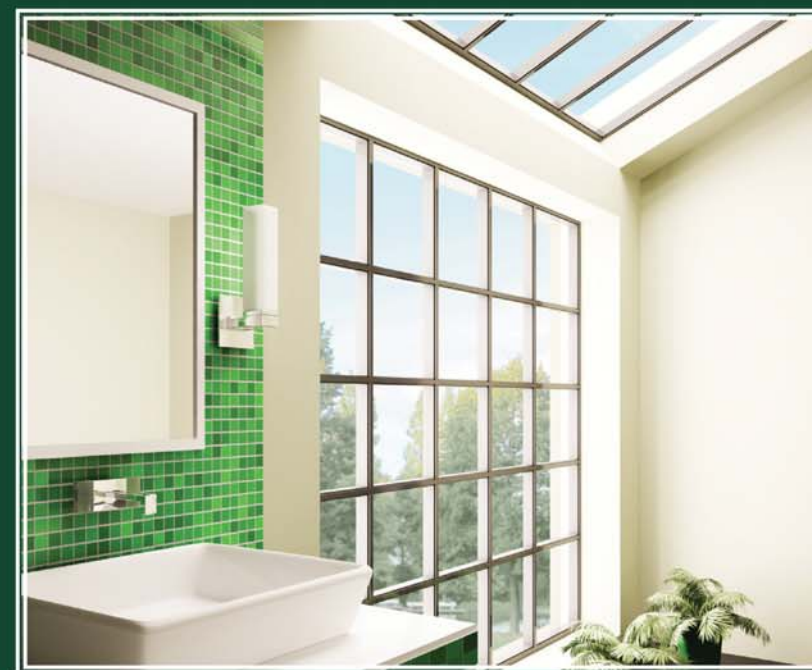

SOLUTION

Linhas puras e traços simples, significa um dos maiores sucessos na história da Crismoel. Perfis redondos, roseta pequena e harmoniosa, são as principais características da linha Solution. Destaque seguro em seu banheiro ou lavabo.

Papeleira; Cabide; Cabide Duplo; Saboneteira; Toalheiro; Toalheiro Duplo; Porta Shampoo; Porta Shampoo com Grade.

Medidas, códigos e desenhos técnicos 34