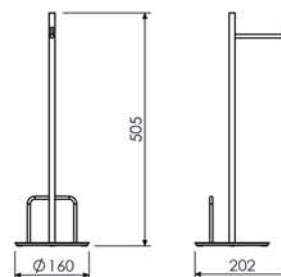

Coluna de Piso com Papeleira e Revisteiro
57.RD03.IP