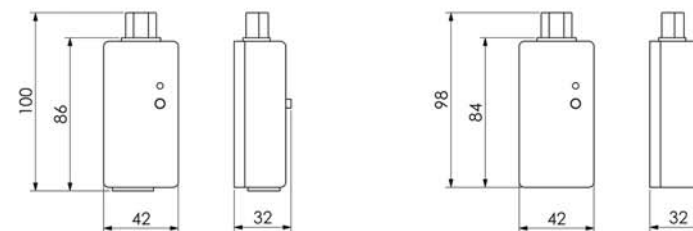

127V - 19.TR05.IP
220V - 19.TR06.IP

Portátil Grande

127V - 19.TR07.IP
220V - 19.TR08.IP

Toalheiro de Piso ROUND

127V - 19.TR13.IP
220V - 19.TR14.IP

Toalheiro de Piso QUADA

127/220V - 19.TQ13.IP

iOTT WiFi 2.4GHz
71.SO01.PF