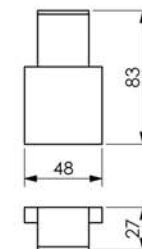

Cabide
05.TS00.CR