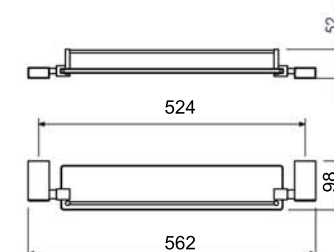

Porta Shampoo com Grade
29.OG01.CR