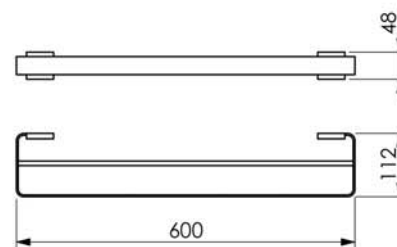

Papeleira
01.TS01.CR

Cabide
05.TS00.CR

Toalheiro
30cm A=420 B=300 07.TS02.CR
60cm A=720 B=600 07.TS04.CR

Porta Shampoo com Grade
29.BR01.CR

Toalheiro Duplo
60cm - 09.TS02.CR

Saboneteira de Box
21.TS01.CR

Porta Shampoo
29.TS00.CR