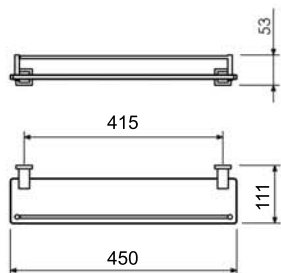

Porta Shampoo com Grade
29.BR01.CR