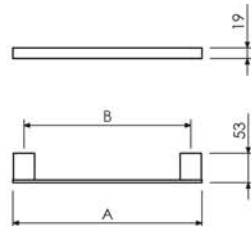

Porta Shampoo
29.TW00.CR

Porta Shampoo com Grade
29.TW01.CR

UNIQUE

Papeleira
01.UQ01.CR

Cabide
05.UQ00.CR

Toalheiro
30cm - A=340 B=300 07.UQ02.CR
60cm - A=640 B=600 07.UQ04.CR

KAPA

Papeleira
01.KP01.CR