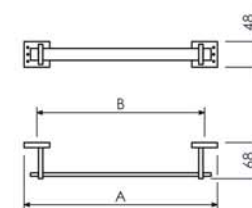

Toalheiro

30cm 18" A=362 B=314
07.TB02.CR
60cm 24" A=662 B=614
07.TB04.CR