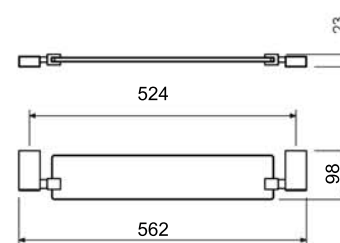

Toalheiro Duplo
09.CC02.CR

Saboneteira de Box
21.CC01.CR

Porta Shampoo
29.CC00.CR

Porta Shampoo com Grade
29.CC01.CR

OMEGA

Papeleira
01.OG01.CR

Cabide
05.OG00.CR

Toalheiro
20cm A=238 B=200 07.OG01.CR
30cm A=338 B=300 07.OG02.CR
45cm A=488 B=450 07.OG03.CR
60cm A=638 B=600 07.OG04.CR