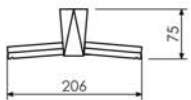

Toalheiro

30cm 12" A=342 B=300 C=81
07.CY02.CR
60cm 24" A=642 B=600 C=88
07.CY04.CR

Toalheiro Argola
15.CY00.CR

Saboneteira de Box
21.CY00.CR

Porta Shampoo
29.CY00.CR

Porta Shampoo com Grade
29.CY01.CR

TRÈS BIEN