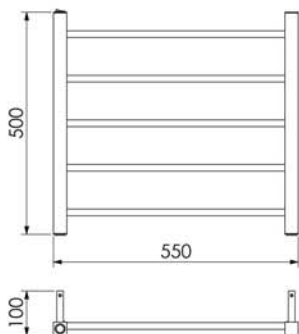

TOALHEIROS TÉRMICOS PREMIUM

Quada Grande
19.TQ03.IP

Quada Pequeno
19.TQ01.IP

Quada Grande Fio Oculto
19.TQ04.IP

Quada Pequeno Fio Oculto
19.TQ02.IP

Ruby Grande
19.TY03.IP

Ruby Pequeno
19.TY01.IP

Ruby Grande Fio Oculto
19.TY04.IP