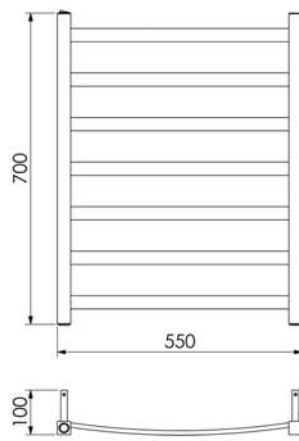

Sapphire Grande
19.TS03.IP