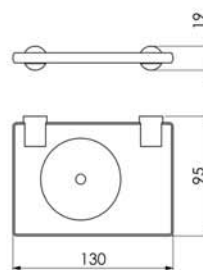

Saboneteira
21.RD00.CR