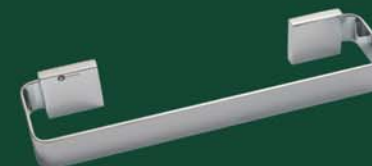

Toalheiro
30cm - 07.TS02.CR
60cm - 07.TS04.CR