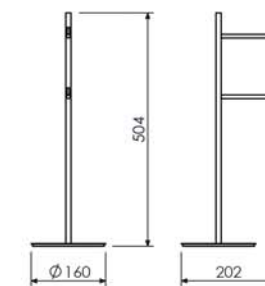

Porta Shampoo
29.RD00.CR

Porta Shampoo com Grade
29.RD01.CR

Saboneteira
21.RD00.CR

Toalheiro Rack com Alça
45cm - 13.RD02.CR

Coluna de Piso com Papeleira
57.RD01.IP

Coluna de Piso com Papeleira e Reserva
57.RD02.IP