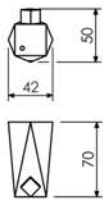

Cabide
05.CY00.CR