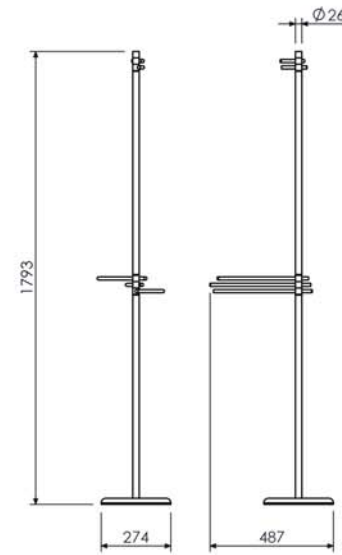

Coluna Porta Roupão de Piso

11.SO05.CR