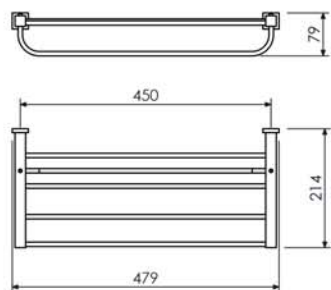

Toalheiro Rack com Alça
13.QD02.CR