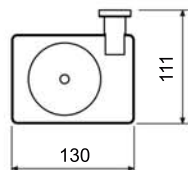

Porta Shampoo com Grade
29.TS01.CR

SOLUTION

Papeleira
01.SL01.CR

Toalheiro

20cm A=228 B=200 07.SL01.CR
30cm A=328 B=300 07.SL02.CR
45cm A=478 B=450 07.SL03.CR
60cm A=628 B=600 07.SL04.CR

Saboneteira de Box
03.SL00.CR