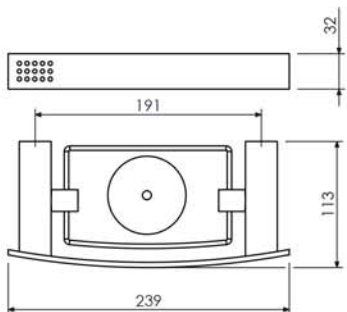

Papeleira
01.SD01.CR

Cabide
05.SD00.CR

Toalheiro
30cm - A=352 B=303 C=63 07.SD02.CR
60cm - A=652 B=604 C=74 07.SD04.CR

Toalheiro Duplo
09.SD01.CR

Porta Shampoo
29.SD01.CR

Saboneteira de Box
21.SD01.CR

TWICE