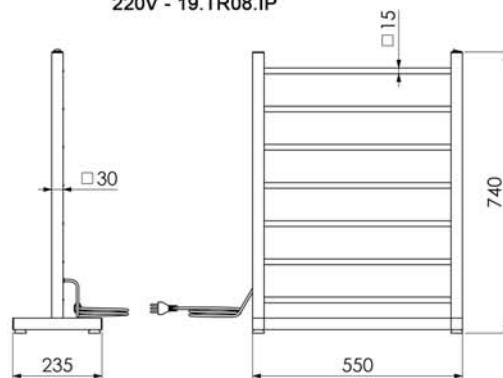

127V - 19.TR05.IP
220V - 19.TR06.IP

Portátil Grande

127V - 19.TR07.IP
220V - 19.TR08.IP

Toalheiro de Piso ROUND

127V - 19.TR13.IP
220V - 19.TR14.IP

Toalheiro de Piso QUADA

127/220V - 19.TQ13.IP

iOTT WiFi 2.4GHz
71.SO01.PF