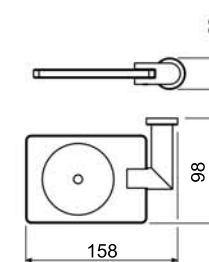

Saboneteira de Box
21.PL01.CR