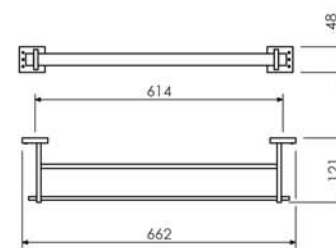

Papeleira
01.TB01.CR

Cabide
05.TB00.CR

Toalheiro

30cm 18" A=362 B=314
07.TB02.CR
60cm 24" A=662 B=614
07.TB04.CR

Toalheiro Duplo
60cm - 09.TB02.CR

Saboneteira de Box
21.TB01.CR

Porta Shampoo
29.TB00.CR

Porta Shampoo com Grade
29.TB01.CR