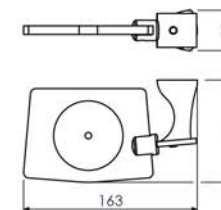

Saboneteira de Box

Cod. Rose 21.MR01.CR
Cod. Bleu 21.MB01.CR