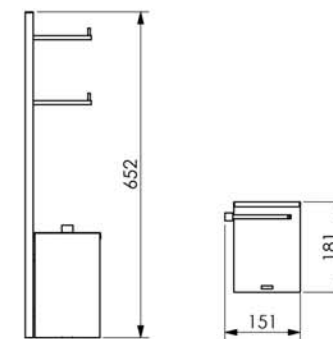

Coluna com Lixeira, Papeleira e Reserva
57.QD06.IP