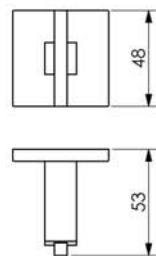

Cabide
05.CC00.CR