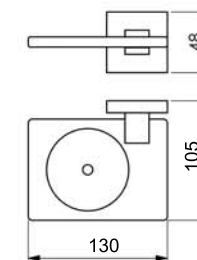

Papeleira
01.TS01.CR

Cabide
05.TS00.CR

Toalheiro
30cm A=420 B=300 07.TS02.CR
60cm A=720 B=600 07.TS04.CR

Porta Shampoo com Grade
29.BR01.CR

Toalheiro Duplo
60cm - 09.TS02.CR

Saboneteira de Box
21.TS01.CR

Porta Shampoo
29.TS00.CR