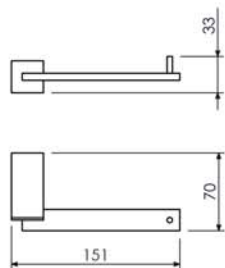

Toalheiro Duplo
09.PL02.CR

Saboneteira de Box
21.PL01.CR

Porta Shampoo
29.PL00.CR

Porta Shampoo com Grade
29.PL01.CR

SQUARE

Papeleira
01.SQ01.CR

Cabide
05.SQ00.CR

Toalheiro
30cm - A=329 B=300 07.SQ02.CR
60cm - A=629 B=600 07.SQ04.CR