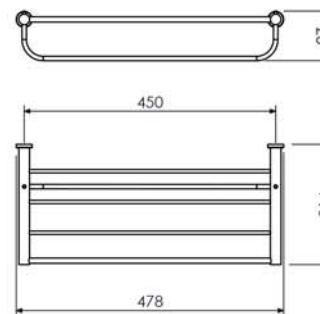

Toalheiro Rack com Alça
45cm - 13.RD02.CR