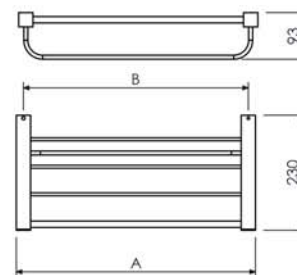

Toalheiro Rack com Alça
45cm - A=479 B=450 13.KP02.CR
60cm - A=629 B=600 13.KP06.CR