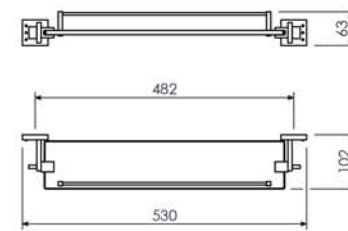

Papeleira
01.TB01.CR

Cabide
05.TB00.CR

Toalheiro

30cm 18" A=362 B=314
07.TB02.CR
60cm 24" A=662 B=614
07.TB04.CR

Toalheiro Duplo
60cm - 09.TB02.CR

Saboneteira de Box
21.TB01.CR

Porta Shampoo
29.TB00.CR

Porta Shampoo com Grade
29.TB01.CR