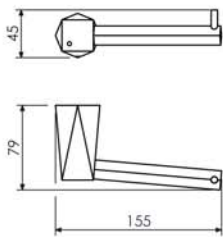

CRYSTAL

Papeleira
01.CY01.CR