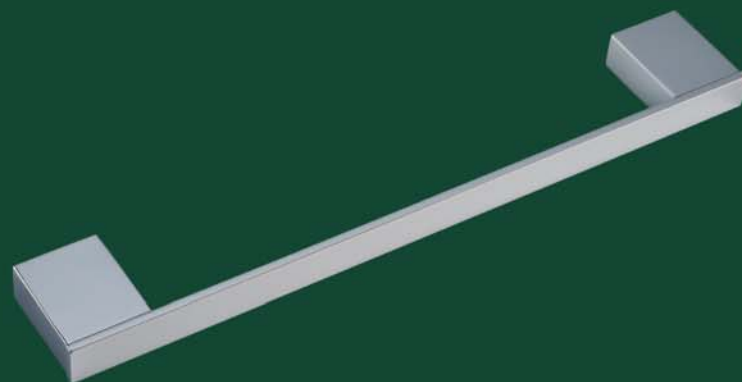

UNIQUE

A Unique também é uma das novas estrelas da Crismoe. Espectacular! Faz parte também da renovação de coleções no padrão midscale, leve e com um equilíbrio de componentes que lhe confere beleza e modernidade. Será seguramente uma das mais procuradas. Por isso o nome UNIQUE!

Papeleira; Cabide; Toalheiro; Toalheiro Duplo; Saboneteira de Box; Porta Shampoo; Porta Shampoo com Grade.

Medidas, códigos e desenhos técnicos 36