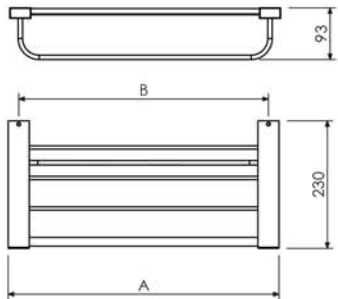

Porta Shampoo
29.OG00.CR

Porta Shampoo com Grade
29.OG01.CR

Porta Roupão
05.OG05.CR

Saboneteira de Box
21.OG01.CR

OMEGA

SOLUÇÕES ESPECIAIS

Toalheiro Rack com Alça

45cm A=488 B=450 13.OG02.CR
60cm A=638 B=600 13.OG06.CR