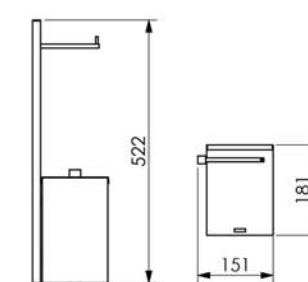

Coluna com Lixeira e Papeleira
57.QD05.IP