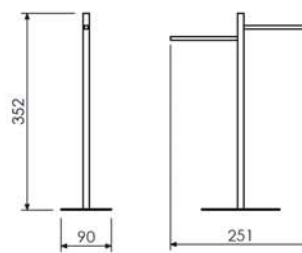

Toalheiro de Bancada Haste Dupla
17.QD01.CR