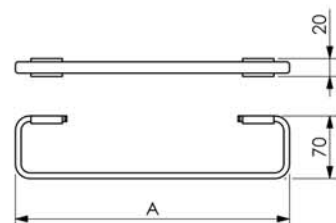

Toalheiro

30cm A=342 B=300 07.EL02.CR
60cm A=642 B=600 07.EL04.CR

BARI

01.BR01.CR

05.BR00.CR