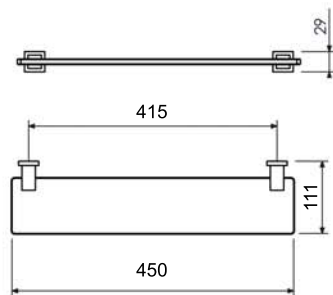

Porta Shampoo com Grade

29.RD01.CR (ROUND)

Toalheiro Duplo

45cm A=479 B=450 09.BR01.CR
60cm A=629 B=600 09.BR02.CR

BARI

TARSILA

Saboneteira de Box
21.BR01.CR

Porta Shampoo
29.BR00.CR