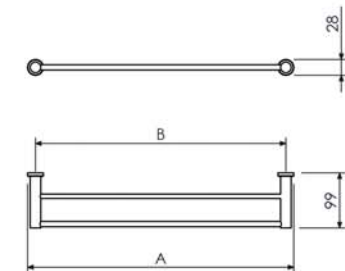

Porta Shampoo com Grade
29.TS01.CR

SOLUTION

Papeleira
01.SL01.CR

Toalheiro

20cm A=228 B=200 07.SL01.CR
30cm A=328 B=300 07.SL02.CR
45cm A=478 B=450 07.SL03.CR
60cm A=628 B=600 07.SL04.CR

Saboneteira de Box
03.SL00.CR