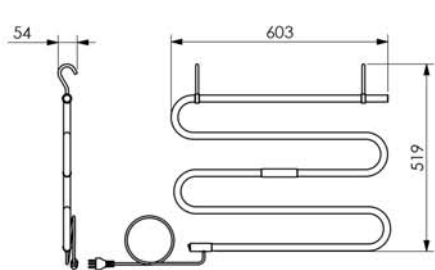

Ruby Pequeno Fio Oculto
19.TY02.IP

Sapphire Grande
19.TS03.IP

Sapphire Pequeno
19.TS01.IP

Sapphire Grande Fio Oculto
19.TS04.IP

Sapphire Pequeno Fio Oculto
19.TS02.IP

TOALHEIROS TÉRMICOS ROUND / PISO

iOTT

Portátil Pequeno