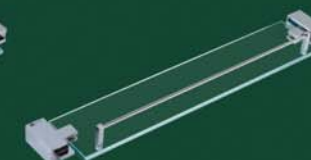

Porta Shampoo com Grade
29.SQ01.CR