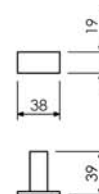

Porta Roupão
05.OG05.CR