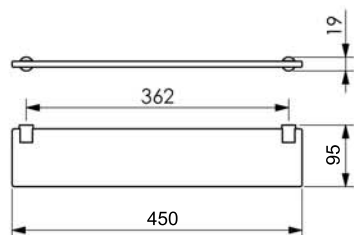

Saboneteira de Box

21.RD01.CR (ROUND)

Cabide Duplo

05.BR02.CR

Toalheiro

20cm A=229 B=200 07.BR01.CR
30cm A=329 B=300 07.BR02.CR
45cm A=479 B=450 07.BR03.CR
60cm A=629 B=600 07.BR04.CR

Porta Shampoo

29.RD00.CR (ROUND)