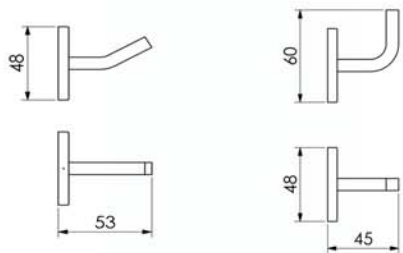

QUADA

Cabide
05.QD00.CR

Cabide Reto
05.QD03.CR