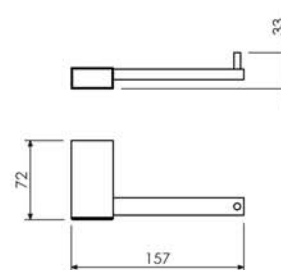

Toalheiro Duplo
09.CC02.CR

Saboneteira de Box
21.CC01.CR

Porta Shampoo
29.CC00.CR

Porta Shampoo com Grade
29.CC01.CR

OMEGA

Papeleira
01.OG01.CR

Cabide
05.OG00.CR

Toalheiro
20cm A=238 B=200 07.OG01.CR
30cm A=338 B=300 07.OG02.CR
45cm A=488 B=450 07.OG03.CR
60cm A=638 B=600 07.OG04.CR