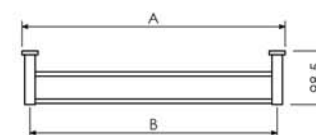

Toalheiro Duplo

45cm A=479 B=450 09.BR01.CR
60cm A=629 B=600 09.BR02.CR