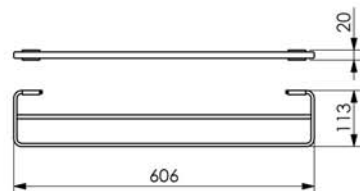

30cm A=342 B=300 07.EL02.CR
60cm A=642 B=600 07.EL04.CR

BARI

Papeleira

01.BR01.CR

Cabide

05.BR00.CR

Toalheiro Duplo

60cm - 09.EL02.CR