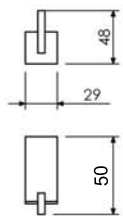

Toalheiro Duplo
09.PL02.CR

Saboneteira de Box
21.PL01.CR

Porta Shampoo
29.PL00.CR

Porta Shampoo com Grade
29.PL01.CR

SQUARE

Papeleira
01.SQ01.CR

Cabide
05.SQ00.CR

Toalheiro
30cm - A=329 B=300 07.SQ02.CR
60cm - A=629 B=600 07.SQ04.CR