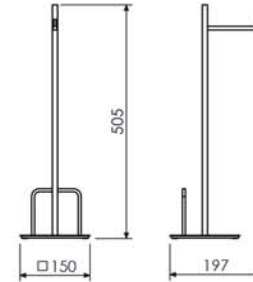

Coluna de Piso com Papeleira e Revisteiro
57.QD06.IP