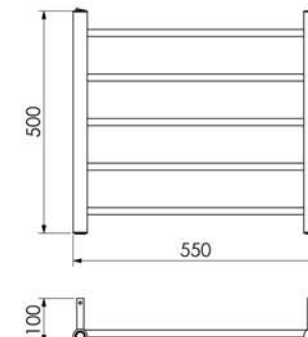

TOALHEIROS TÉRMICOS PREMIUM

Quada Grande
19.TQ03.IP

Quada Pequeno
19.TQ01.IP

Quada Grande Fio Oculto
19.TQ04.IP

Quada Pequeno Fio Oculto
19.TQ02.IP

Ruby Grande
19.TY03.IP

Ruby Pequeno
19.TY01.IP

Ruby Grande Fio Oculto
19.TY04.IP