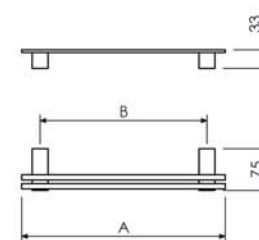

Toalheiro
30cm - A=366 B=300 07.TW02.CR
60cm - A=666 B=600 07.TW04.CR