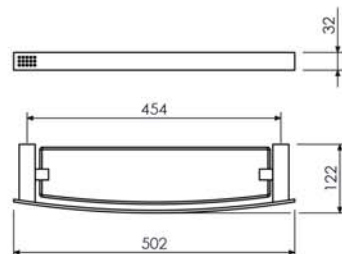

Papeleira
01.SD01.CR

Cabide
05.SD00.CR

Toalheiro
30cm - A=352 B=303 C=63 07.SD02.CR
60cm - A=652 B=604 C=74 07.SD04.CR

Toalheiro Duplo
09.SD01.CR

Porta Shampoo
29.SD01.CR

Saboneteira de Box
21.SD01.CR

TWICE