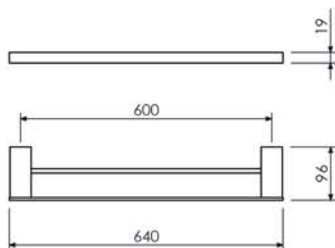

Toalheiro Duplo
09.UQ02.CR