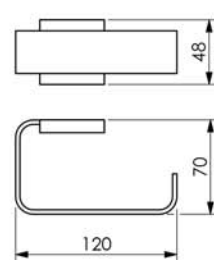

Porta Shampoo com Grade

29.RD01.CR (ROUND)

Toalheiro Duplo

45cm A=479 B=450 09.BR01.CR
60cm A=629 B=600 09.BR02.CR

BARI

TARSILA

Saboneteira de Box
21.BR01.CR

Porta Shampoo
29.BR00.CR