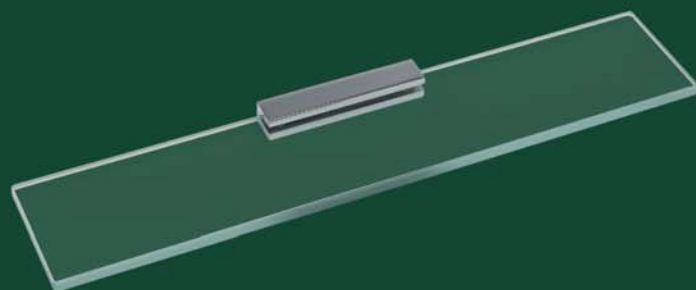

CECILIA

Toalheiro Duplo
60cm - 09.CC02.CR

A moda atual pede desenho simples e funcional. Essa nova criação é totalmente quadrada. Sua concepção baseada em apenas três elementos (roseta, pescoço e barra funcional) estão perfeitamente adequados a essa modernidade, também aliada a economia. Coloque em seu banheiro uma obra de arte!

Papeleira; Cabide; Toalheiro; Toalheiro Duplo; Saboneteira de Box; Porta Shampoo; Porta Shampoo com Grade.

Medidas, códigos e desenhos técnicos 30