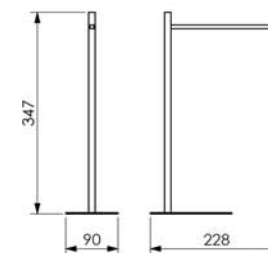

Toalheiro de Bancada Haste Simples
17.QD02.CR