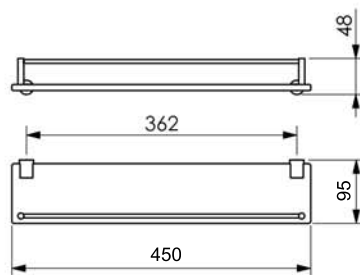

Saboneteira de Box

21.RD01.CR (ROUND)

Cabide Duplo

05.BR02.CR

Toalheiro

20cm A=229 B=200 07.BR01.CR
30cm A=329 B=300 07.BR02.CR
45cm A=479 B=450 07.BR03.CR
60cm A=629 B=600 07.BR04.CR

Porta Shampoo

29.RD00.CR (ROUND)