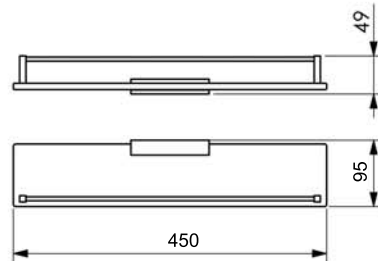

Porta Shampoo com Grade
29.CC01.CR