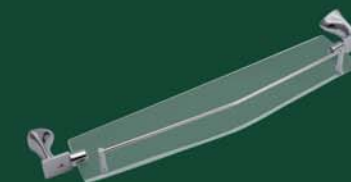

Porta Shampoo com Grade
29.MR01.CR

Medidas, códigos e desenhos técnicos 38