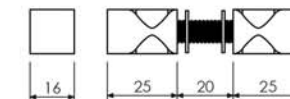

Puxador para Portas de Vidro
59.QD04.CR