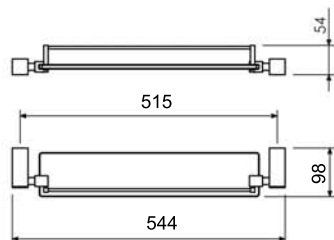

Porta Shampoo com Grade
29.KP01.CR