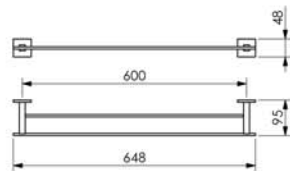

iOTT WiFi 2.4GHz Fio Oculto*
71.SO02.PF

(*) - Não é vendido separadamente, apenas integrado ao toalheiro térmico fio oculto Premium.

CECILIA

Papeleira
01.CC01.CR

Cabide
05.CC00.CR

Toalheiro
30cm A=300 B=348 07.CC02.CR
60cm A=600 B=648 07.CC04.CR