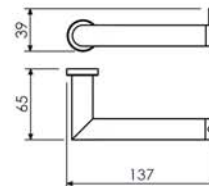

Saboneteira de Box
21.KP01.CR

Porta Shampoo
29.KP00.CR

Porta Shampoo com Grade
29.KP01.CR

PALERMO

Papeleira
01.PL01.CR

Cabide
05.PL00.CR

Toalheiro
30cm - A=329 B=300 07.PL02.CR
60cm - A=629 B=600 07.PL04.CR