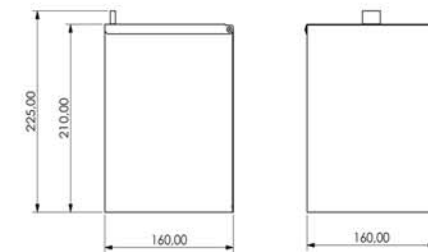

Toalheiro
30cm- A=348 B=300 07.QD02.CR
60cm- A=648 B=600 07.QD04.CR

Toalheiro Duplo
09.QD02.CR

Saboneteira
21.QD00.CR

Porta Shampoo
29.QD00.CR

Porta Shampoo com Grade
29.QD01.CR

Lixeira Retangular com Tampa
61.QD36.IP