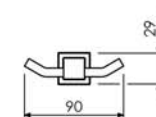

ELIS

01.EL01.CR

05.EL00.CR

30cm A=342 B=300 07.EL02.CR
60cm A=642 B=600 07.EL04.CR

BARI

01.BR01.CR

05.BR00.CR

60cm - 09.EL02.CR

21.RD01.CR (ROUND)

05.BR02.CR

20cm A=229 B=200 07.BR01.CR
30cm A=329 B=300 07.BR02.CR
45cm A=479 B=450 07.BR03.CR
60cm A=629 B=600 07.BR04.CR

29.RD00.CR (ROUND)

29.RD01.CR (ROUND)

45cm A=479 B=450 09.BR01.CR
60cm A=629 B=600 09.BR02.CR