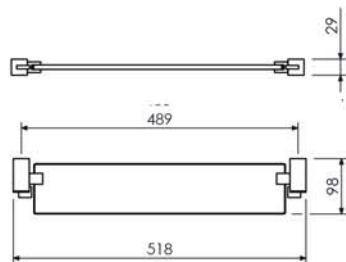

30cm A=332 B=300 C=66
Cod. Rose 07.MR.02.CR
Cod. Bleu 07.MB.02.CR
60cm A=632 B=600 C=73
Cod. Rose 07.MR04.CR
Cod. Bleu 07.MB04.CR

Saboneteira de Box

Cod. Rose 21.MR01.CR
Cod. Bleu 21.MB01.CR

Porta Shampoo
29.SQ00.CR