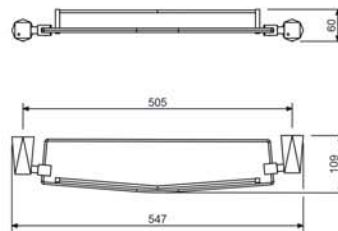

Toalheiro

30cm 12" A=342 B=300 C=81
07.CY02.CR
60cm 24" A=642 B=600 C=88
07.CY04.CR

Toalheiro Argola
15.CY00.CR

Saboneteira de Box
21.CY00.CR

Porta Shampoo
29.CY00.CR

Porta Shampoo com Grade
29.CY01.CR

TRÈS BIEN