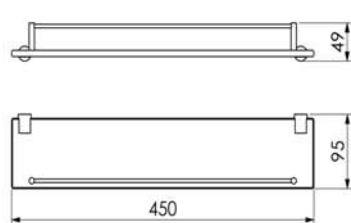

Porta Shampoo com Grade
29.RD01.CR