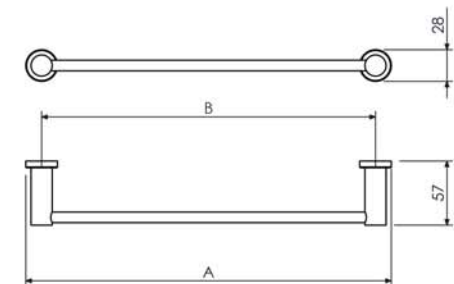

SOLUTION

Toalheiro

20cm A=228 B=200 07.SL01.CR
30cm A=328 B=300 07.SL02.CR
45cm A=478 B=450 07.SL03.CR
60cm A=628 B=600 07.SL04.CR