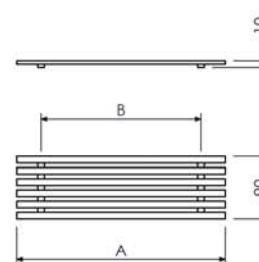

Papeleira
01.TW01.CR

Cabide
05.TW00.CR

Toalheiro
30cm - A=366 B=300 07.TW02.CR
60cm - A=666 B=600 07.TW04.CR

Toalheiro Duplo
09.TW02.CR

Saboneteira
21.TW01.CR

Saboneteira de Sobrepor
30cm - A=300 B=230 23.TW01.CR
35cm - A=350 B=280 23.TW02.CR
40cm - A=400 B=330 23.TW03.CR