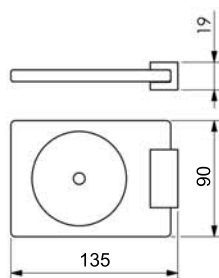

Saboneteira de Box
21.CC01.CR