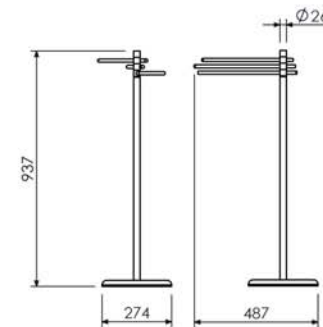

Toalheiro Rack sem Alça

45cm 13.OG01.CR

Toalheiro Duplo

45cm A=488 B=450 09.OG01.CR
60cm A=638 B=600 09.OG02.CR

Coluna Porta Roupão de Piso

11.SO05.CR

Toalheiro Articulado de Piso

11.SO04.CR