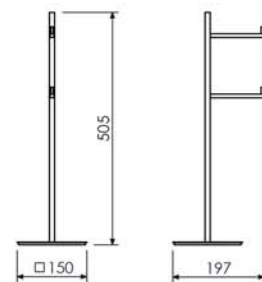

Coluna de Piso com Papeleira e Reserva
57.QD02.IP