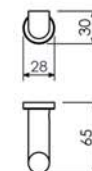

Saboneteira de Box
21.KP01.CR

Porta Shampoo
29.KP00.CR

Porta Shampoo com Grade
29.KP01.CR

PALERMO

Papeleira
01.PL01.CR

Cabide
05.PL00.CR

Toalheiro
30cm - A=329 B=300 07.PL02.CR
60cm - A=629 B=600 07.PL04.CR