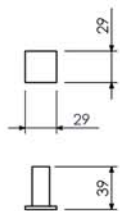

Porta Shampoo
29.UQ00.CR

Porta Shampoo com Grade
29.UQ01.CR

Toalheiro Rack com Alça
45cm - A=479 B=450 13.KP02.CR
60cm - A=629 B=600 13.KP06.CR

Toalheiro Rack sem Alça
45cm - 13.KP01.CR

KAPA

Porta Roupão
05.KP05.CR