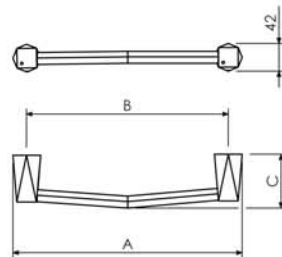

Toalheiro

30cm 12" A=342 B=300 C=81
07.CY02.CR
60cm 24" A=642 B=600 C=88
07.CY04.CR

Toalheiro Argola
15.CY00.CR

Saboneteira de Box
21.CY00.CR

Porta Shampoo
29.CY00.CR

Porta Shampoo com Grade
29.CY01.CR

TRÈS BIEN