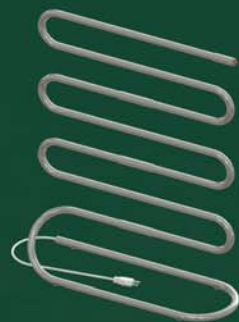

TOALHEIROS TÉRMICOS ROUND

Toalheiro Térmico Round Piso

127V - 19.TR13.IP
220V - 19.TR14.IP