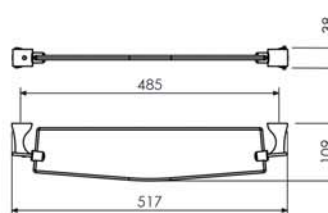

30cm A=332 B=300 C=66
Cod. Rose 07.MR.02.CR
Cod. Bleu 07.MB.02.CR
60cm A=632 B=600 C=73
Cod. Rose 07.MR04.CR
Cod. Bleu 07.MB04.CR

Porta Shampoo

Cod. Rose 29.MR00.CR
Cod. Bleu 29.MB00.CR