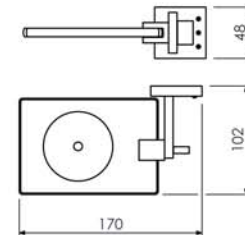

Saboneteira de Box
21.TB01.CR