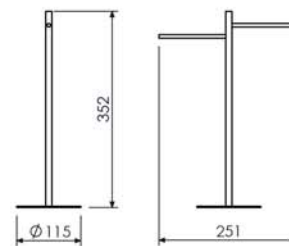

ROUND

Toalheiro de Bancada
Haste Dupla
17.RD01.CR