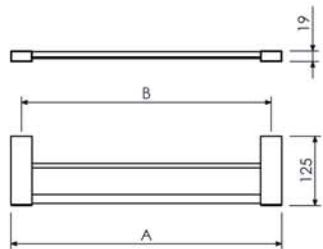

Toalheiro Duplo

45cm A=488 B=450 09.OG01.CR
60cm A=638 B=600 09.OG02.CR