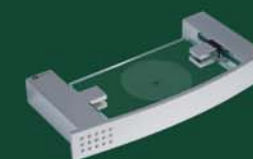

Papeleira; Cabide; Toalheiro; Toalheiro Duplo; Saboneteira; Porta Shampoo

Medidas, códigos e desenhos técnicos 35

Papeleira
01.SD01.CR

Cabide
05.SD00.CR

Toalheiro
30cm - 07.SD02.CR
60cm - 07.SD04.CR

Toalheiro Duplo
60cm - 09.SD01.CR