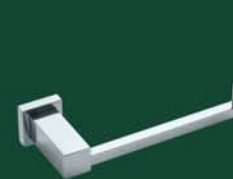

Papeleira
01.BR01.CR