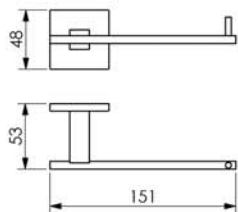

CECILIA

Papeleira
01.CC01.CR