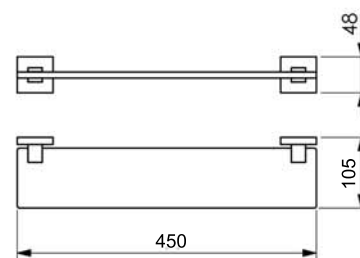

Papeleira
01.TS01.CR

Cabide
05.TS00.CR

Toalheiro
30cm A=420 B=300 07.TS02.CR
60cm A=720 B=600 07.TS04.CR

Porta Shampoo com Grade
29.BR01.CR

Toalheiro Duplo
60cm - 09.TS02.CR

Saboneteira de Box
21.TS01.CR

Porta Shampoo
29.TS00.CR