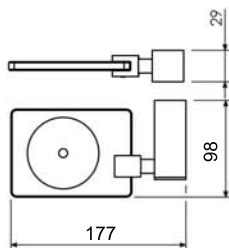

Porta Shampoo
29.UQ00.CR

Porta Shampoo com Grade
29.UQ01.CR

Toalheiro Rack com Alça
45cm - A=479 B=450 13.KP02.CR
60cm - A=629 B=600 13.KP06.CR

Toalheiro Rack sem Alça
45cm - 13.KP01.CR

KAPA

Porta Roupão
05.KP05.CR