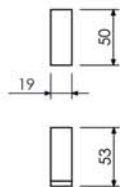

Porta Shampoo
29.TW00.CR

Porta Shampoo com Grade
29.TW01.CR

UNIQUE

Papeleira
01.UQ01.CR

Cabide
05.UQ00.CR

Toalheiro
30cm - A=340 B=300 07.UQ02.CR
60cm - A=640 B=600 07.UQ04.CR

KAPA

Papeleira
01.KP01.CR