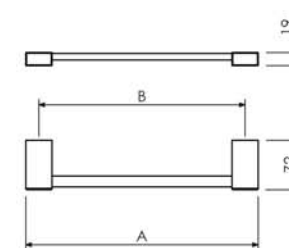

Toalheiro Duplo
09.CC02.CR

Saboneteira de Box
21.CC01.CR

Porta Shampoo
29.CC00.CR

Porta Shampoo com Grade
29.CC01.CR

OMEGA

Papeleira
01.OG01.CR

Cabide
05.OG00.CR

Toalheiro
20cm A=238 B=200 07.OG01.CR
30cm A=338 B=300 07.OG02.CR
45cm A=488 B=450 07.OG03.CR
60cm A=638 B=600 07.OG04.CR