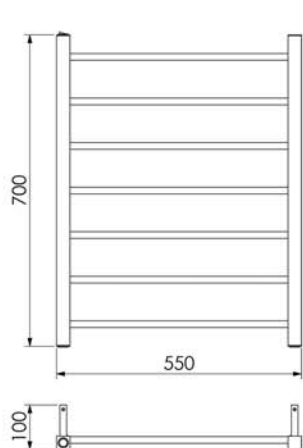

TOALHEIROS TÉRMICOS PREMIUM

Quada Grande
19.TQ03.IP

Quada Pequeno
19.TQ01.IP

Quada Grande Fio Oculto
19.TQ04.IP

Quada Pequeno Fio Oculto
19.TQ02.IP

Ruby Grande
19.TY03.IP

Ruby Pequeno
19.TY01.IP

Ruby Grande Fio Oculto
19.TY04.IP