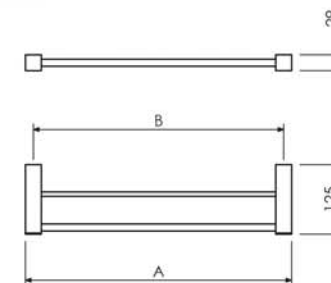

Porta Shampoo
29.TW00.CR

Porta Shampoo com Grade
29.TW01.CR

UNIQUE

Papeleira
01.UQ01.CR

Cabide
05.UQ00.CR

Toalheiro
30cm - A=340 B=300 07.UQ02.CR
60cm - A=640 B=600 07.UQ04.CR

KAPA

Papeleira
01.KP01.CR