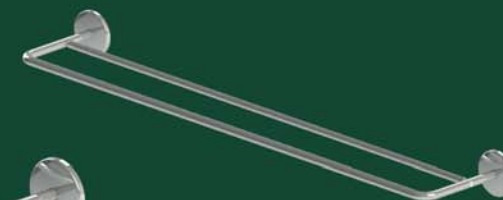

Toalheiro Duplo
09.RD02.CR