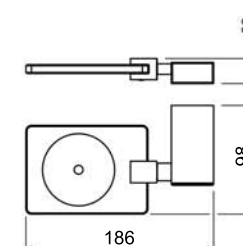

Saboneteira de Box
21.OG01.CR