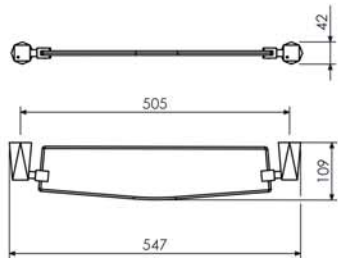

Toalheiro

30cm 12" A=342 B=300 C=81
07.CY02.CR
60cm 24" A=642 B=600 C=88
07.CY04.CR

Toalheiro Argola
15.CY00.CR

Saboneteira de Box
21.CY00.CR

Porta Shampoo
29.CY00.CR

Porta Shampoo com Grade
29.CY01.CR

TRÈS BIEN