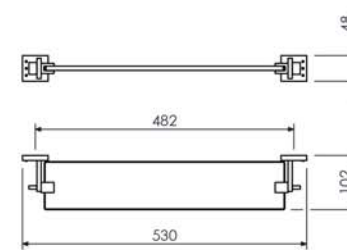

Papeleira
01.TB01.CR

Cabide
05.TB00.CR

Toalheiro

30cm 18" A=362 B=314
07.TB02.CR
60cm 24" A=662 B=614
07.TB04.CR

Toalheiro Duplo
60cm - 09.TB02.CR

Saboneteira de Box
21.TB01.CR

Porta Shampoo
29.TB00.CR

Porta Shampoo com Grade
29.TB01.CR