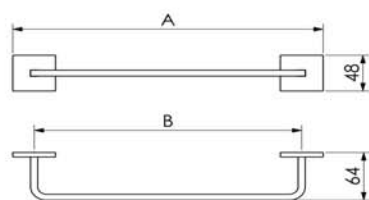

Toalheiro
30cm- A=348 B=300 07.QD02.CR
60cm- A=648 B=600 07.QD04.CR

Toalheiro Duplo
09.QD02.CR

Saboneteira
21.QD00.CR

Porta Shampoo
29.QD00.CR

Porta Shampoo com Grade
29.QD01.CR

Lixeira Retangular com Tampa
61.QD36.IP