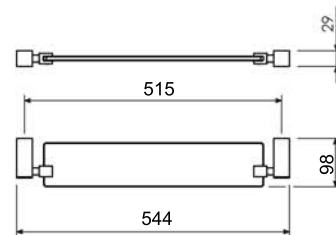

Porta Shampoo
29.KP00.CR