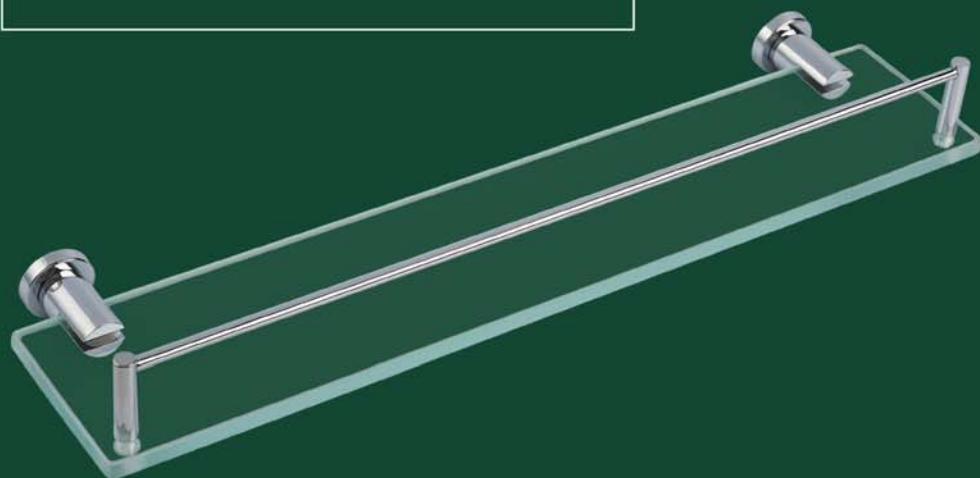

Toalheiro Duplo
60cm - 09.TS02.CR

Porta Shampoo
29.TS00.CR

Porta Shampoo com Grade
29.TS01.CR

Saboneteira de Box
21.TS01.CR

SOLUTION

 Linhas puras e traços simples, significa um dos maiores sucessos na história da Crismoel. Perfis redondos, roseta pequena e harmoniosa, são as principais características da linha Solution. Destaque seguro em seu banheiro ou lavabo.