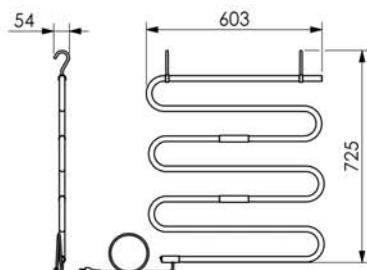

Portátil Grande

127V - 19.TR07.IP
220V - 19.TR08.IP