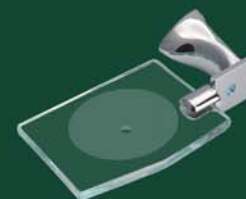

Saboneteira de Box
21.MB01.CR