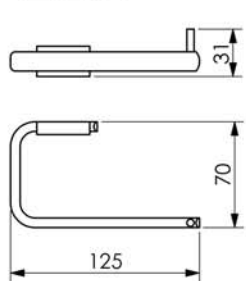

ELIS

Papeleira

01.EL01.CR