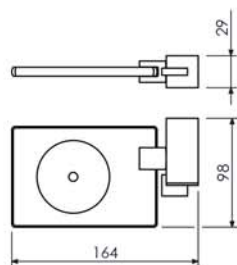

Saboneteira de Box
21.SQ01.CR