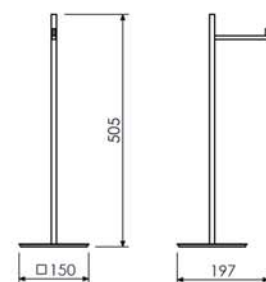

Coluna de Piso com Papeleira
57.QD01.IP