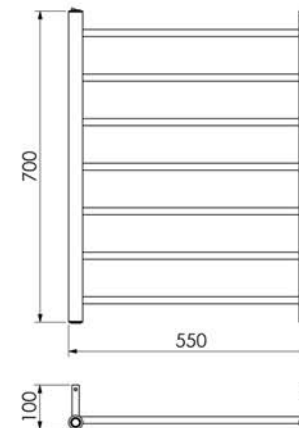

TOALHEIROS TÉRMICOS PREMIUM

Quada Grande
19.TQ03.IP

Quada Pequeno
19.TQ01.IP

Quada Grande Fio Oculto
19.TQ04.IP

Quada Pequeno Fio Oculto
19.TQ02.IP

Ruby Grande
19.TY03.IP

Ruby Pequeno
19.TY01.IP

Ruby Grande Fio Oculto
19.TY04.IP