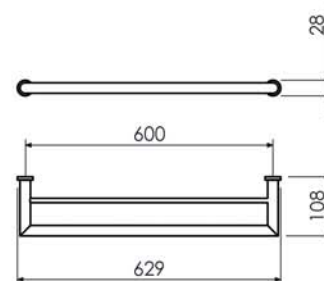

Saboneteira de Box
21.KP01.CR

Porta Shampoo
29.KP00.CR

Porta Shampoo com Grade
29.KP01.CR

PALERMO

Papeleira
01.PL01.CR

Cabide
05.PL00.CR

Toalheiro
30cm - A=329 B=300 07.PL02.CR
60cm - A=629 B=600 07.PL04.CR