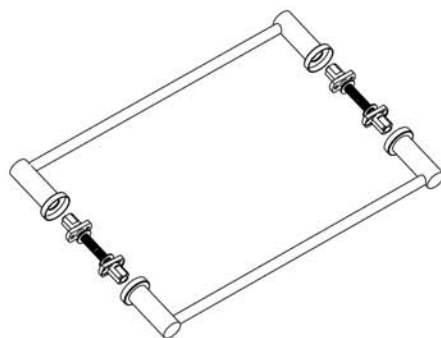

SOLUÇÕES ESPECIAIS

KITS PARA TOALHEIROS DUPLOS PARA PORTAS DE VIDRO

Kit 59.SL01.SA

Aplicação

Bari, Star Dust Plus, Trend, Palermo, Solution, Slim

Kit 59.OG01.SA

Aplicação

Omega, Unique

Kit 59.KP01.SA

Aplicação

Kapa, Square

KITS PARA TOALHEIROS PARA PORTAS DE VIDRO COM PUXADOR E TAMPÁ

Kit 59.SL02.CR

Aplicação

Palermo, Solution

Kit 59.OG02.CR

Aplicação

Omega, Unique

Kit 59.BR02.CR

Aplicação

Bari, Star Dust Plus, Trend

Kit 59.KP02.CR

Aplicação

Kapa, Square