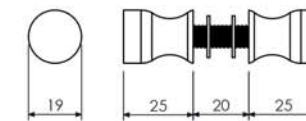

Puxador para Portas
de Vidro
59.RD04.CR