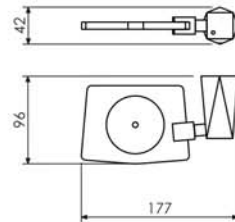

Toalheiro

30cm 12" A=342 B=300 C=81
07.CY02.CR
60cm 24" A=642 B=600 C=88
07.CY04.CR

Toalheiro Argola
15.CY00.CR

Saboneteira de Box
21.CY00.CR

Porta Shampoo
29.CY00.CR

Porta Shampoo com Grade
29.CY01.CR

TRÈS BIEN