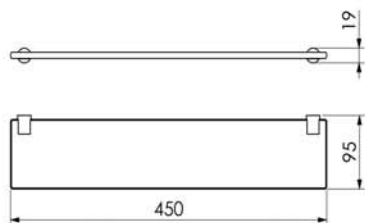

Toalheiro
30cm - A=351 B=300 07.RD02.CR
60cm - A=651 B=600 07.RD04.CR

Toalheiro Duplo
09.RD02.CR

Coluna de Piso com Papeleira e Revisteiro
57.RD03.IP

Coluna de Piso com Papeleira, Reserva e Revisteiro
57.RD04.IP