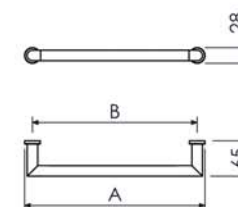

Saboneteira de Box
21.KP01.CR

Porta Shampoo
29.KP00.CR

Porta Shampoo com Grade
29.KP01.CR

PALERMO

Papeleira
01.PL01.CR

Cabide
05.PL00.CR

Toalheiro
30cm - A=329 B=300 07.PL02.CR
60cm - A=629 B=600 07.PL04.CR