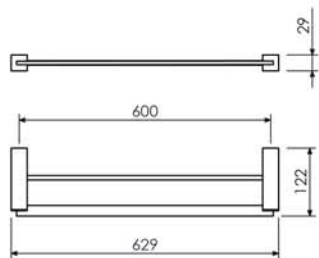

Toalheiro Duplo
09.SQ02.CR