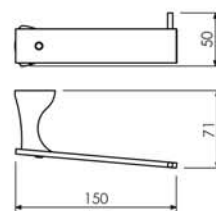

MAGNIFIQUE BLEU & MAGNIFIQUE ROSE

Papeleira

Cod. Rose 01.MR01.CR
Cod. Bleu 01.MB01.CR