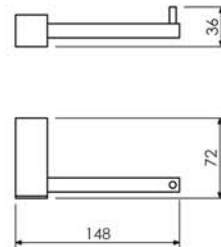

Porta Shampoo
29.TW00.CR

Porta Shampoo com Grade
29.TW01.CR

UNIQUE

Papeleira
01.UQ01.CR

Cabide
05.UQ00.CR

Toalheiro
30cm - A=340 B=300 07.UQ02.CR
60cm - A=640 B=600 07.UQ04.CR

KAPA

Papeleira
01.KP01.CR