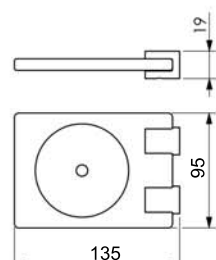

30cm A=342 B=300 07.EL02.CR
60cm A=642 B=600 07.EL04.CR

BARI

Papeleira

01.BR01.CR

Cabide

05.BR00.CR

Toalheiro Duplo

60cm - 09.EL02.CR