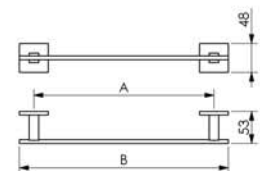

iOTT WiFi 2.4GHz Fio Oculto*
71.SO02.PF

(*) - Não é vendido separadamente, apenas integrado ao toalheiro térmico fio oculto Premium.

CECILIA

Papeleira
01.CC01.CR

Cabide
05.CC00.CR

Toalheiro
30cm A=300 B=348 07.CC02.CR
60cm A=600 B=648 07.CC04.CR