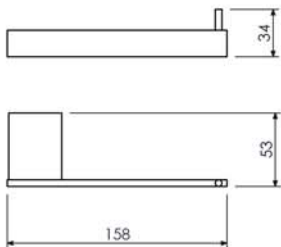

UNIQUE

Papeleira
01.UQ01.CR