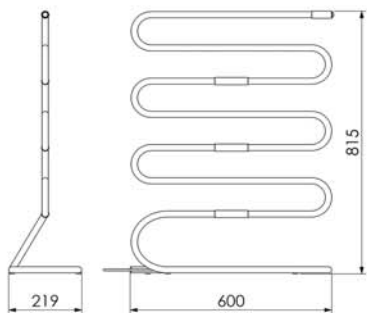

Toalheiro de Piso ROUND

127V - 19.TR13.IP
220V - 19.TR14.IP