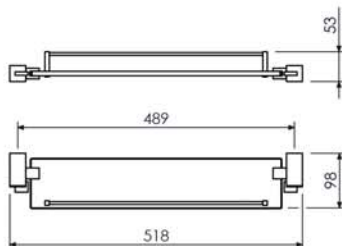

30cm A=332 B=300 C=66
Cod. Rose 07.MR.02.CR
Cod. Bleu 07.MB.02.CR
60cm A=632 B=600 C=73
Cod. Rose 07.MR04.CR
Cod. Bleu 07.MB04.CR

Saboneteira de Box

Cod. Rose 21.MR01.CR
Cod. Bleu 21.MB01.CR

Porta Shampoo
29.SQ00.CR