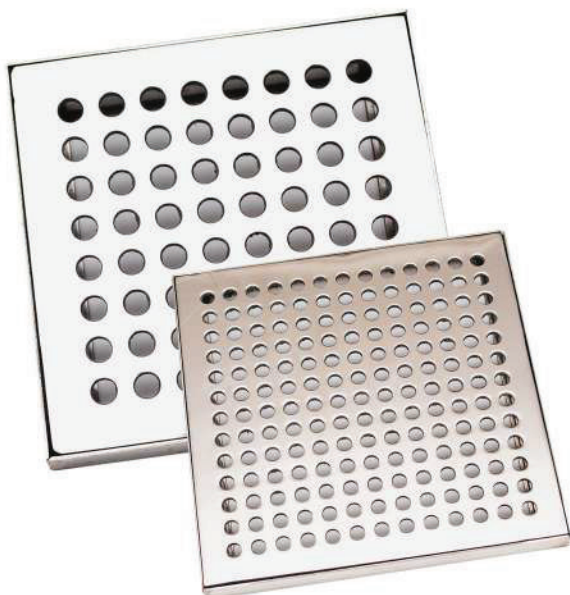

Catálogo de Produtos

GRELHAS

navona

Grelha Navona Abre-Fecha

Premium Padrão Abre-Fecha

Tamanho: 100x100mm /
150x150mm

Ideal para: Todas as áreas-
baixa/média/alta circulação

Material: Aço inoxidável 304

Grelha Navona Inox

Premium Padrão

Tamanho: 100x100mm /
150x150mm

Ideal para: Todas as áreas-
baixa/média/alta circulação

Material: Aço inoxidável 304

Grelhas Abre-Fecha Estampada

Estampada Standard Abre-Fecha

Tamanho: 100x100mm /
150x150mm

Ideal para: Áreas - cobertas -
baixa circulação

Material: Aço inoxidável 304

Grelha Navona Circolare

Circolare Inox

Tamanho: 100x100mm /
150x150mm

Ideal para: Todas as áreas -
baixa/média/alta circulação

Material: Aço inoxidável 30

Grelha Linear Estampada em Inox com Caixa Coletora em PVC

Estampada Standard Abre-fecha
Linear c/ Caixa coletora

Tamanho: 700x70mm

Ideal para: Áreas cobertas - baixa
circulação